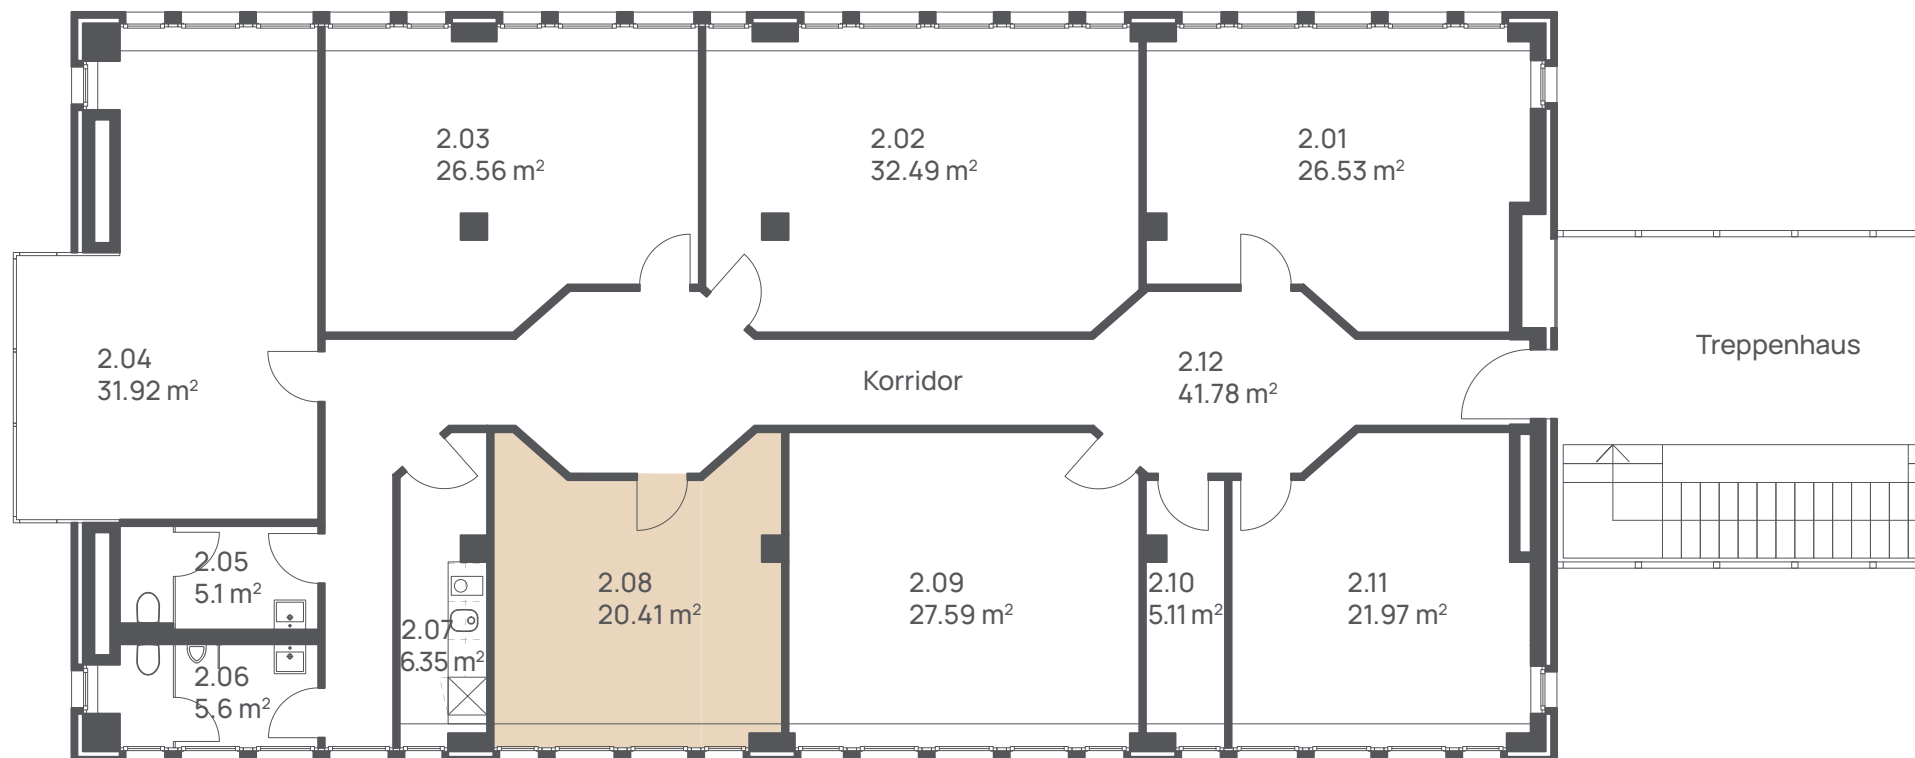

## Zentralstrasse 10

Objekt	Einzelbüro
Etage	1. OG
Nummer	Z2.08
Bruttomietpreis	CHF 525.-
Fläche	20.41 m <sup>2</sup>

Masstab 1:120